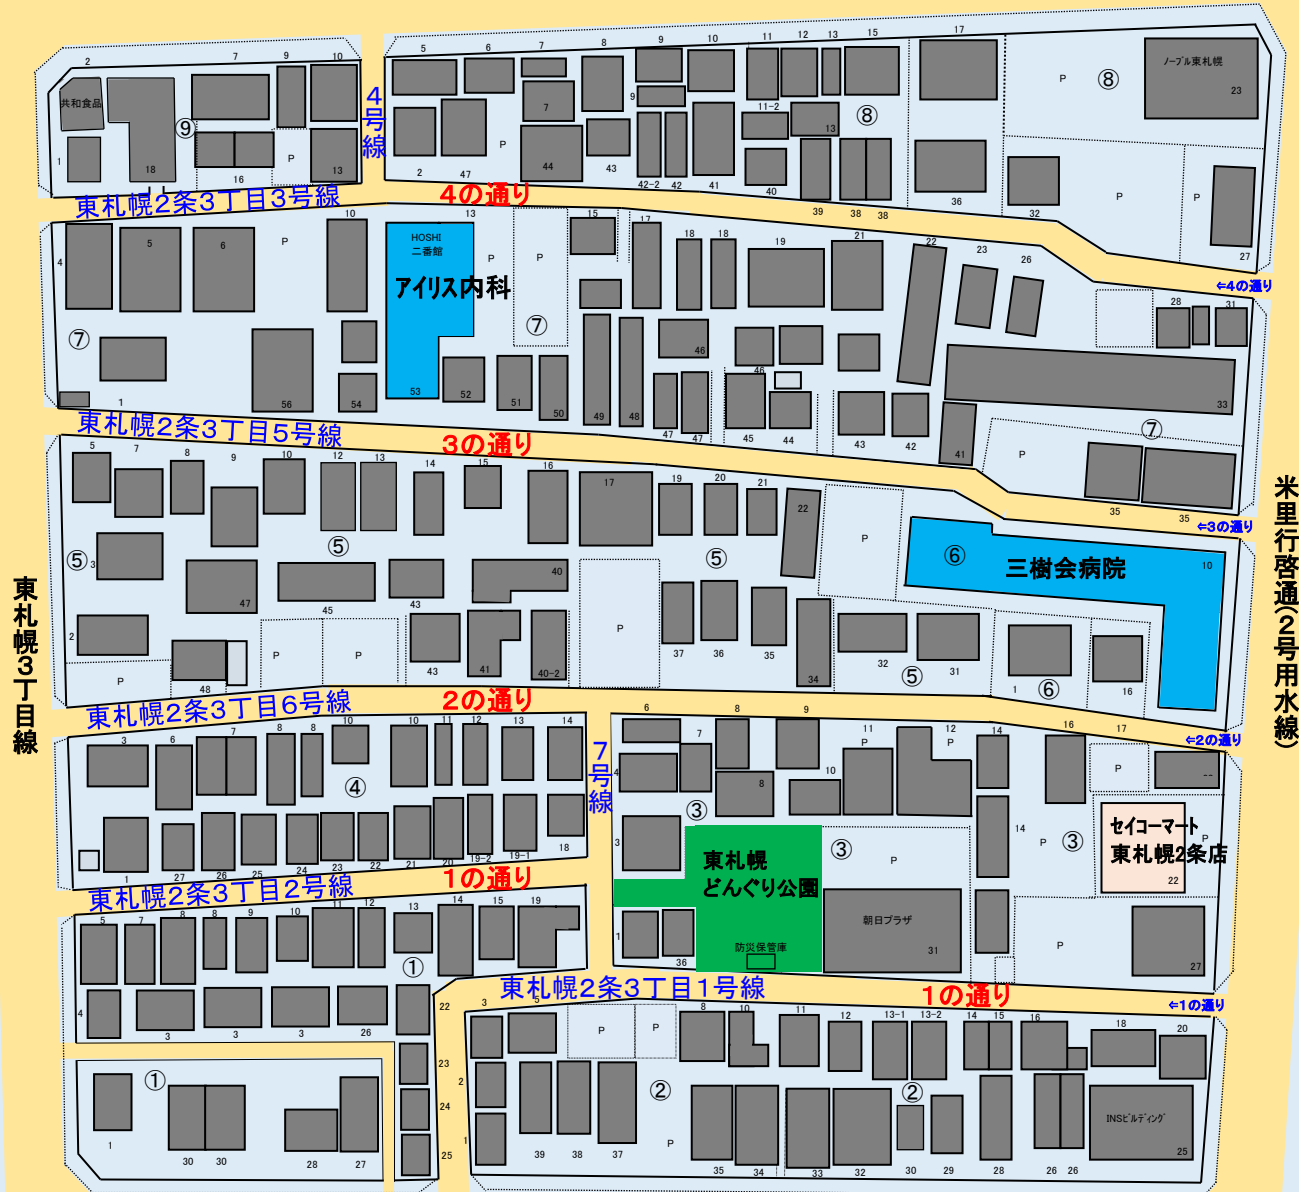

南郷通(道道3号線:主要道道札幌夕張線)

東札幌3丁目線

米里行啓通(2号用水線)

東札幌1条線(通称旧生コン通り)

東札幌中央町内会エリア(東札幌2条3丁目)の道路名称